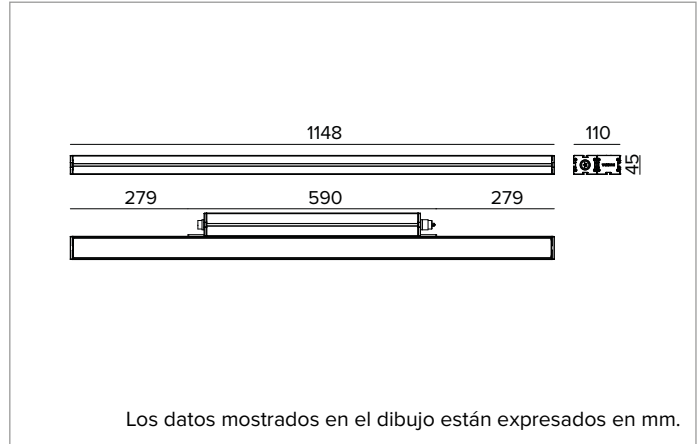

## Proyector lineal orientable de LED

		3000K	H(m)	D1(m)	D2(m)	Emax(lx)
		Ra80	123°	12°		
Fixture Power	70W	1	3.69	0.21	9296	
Source Flux	9096lm	2	7.37	0.42	2324	
Fixture Flux	6280lm	3	11.06	0.64	1033	
Efficacy	90lm/W	4	14.75	0.85	581	
TS2121	Imax=1108cd/klm	Imax	10082cd	5	18.43	1.06 372

**Color y acabado:** Cobre bruñido

**Dimensiones:** L=1148mm

**Peso:** 4,7Kg

**Versión:** STANDARD

**Grado de protección:** IP66,IP67,IP68,IP69

**Resistencia mecánica:** IK07